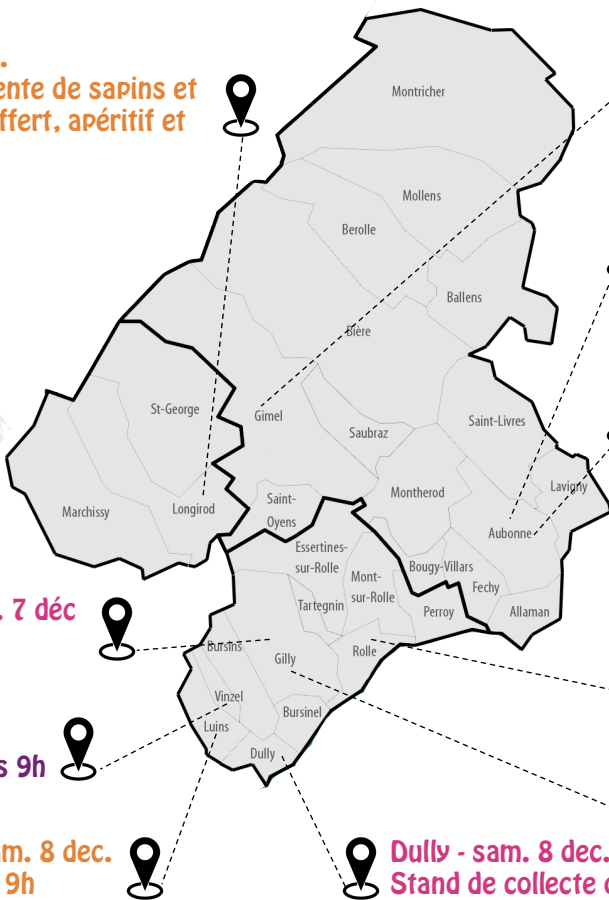

## TELETHON

31ème TELETHON 7+8 décembre 2018

**Longirod - sam. 8 dec.**  
De 10h00 à 14h00, vente de sapins et peluches, vin chaud offert, apéritif et grillades

**Salle de Gilly - ven. 7 déc**  
Dés 19h, fondue

**Vinzel - sam. 8 déc.**  
Stand de collecte dès 9h

**Caveaux de Luins - sam. 8 dec.**  
Stand de collecte dès 9h

**Caserne de Gimel - sam. 8 déc.**  
De 11h à 17h : raclette, crêpes et pâtisseries

**Caserne d'Aubonne - vend. 7 dec.**  
Dés 18h : fondue, raclette et tartare  
Dés 20h : match aux cartes

**118-info.ch**

**À Aubonne, local du feu, ch. des Liserons 15 :** Allaman, Perroy, Aubonne, Bougy Villars, Féchy, Montherod, Pizy, Laviigny, St-Livres.  
**À Bière, local du feu, ave. du Tir Fédéral 12 :** Ballens, Bière, Mollens, Montricher, Berolle.  
**À Gimel, local du feu, rue des Sept Fontaines :** Essertines-sur-Rolle, St-Oyens, Gimel, Saubraz, Longirod, Marchissy.  
**À Rolle, local du feu, zone artisanale La Piece 5 :** Rolle, Tartegnin, Mont-sur-Rolle, Gilly, Bursins, Luins, Vinzel, Bursinel, Dully

### Jun à septembre